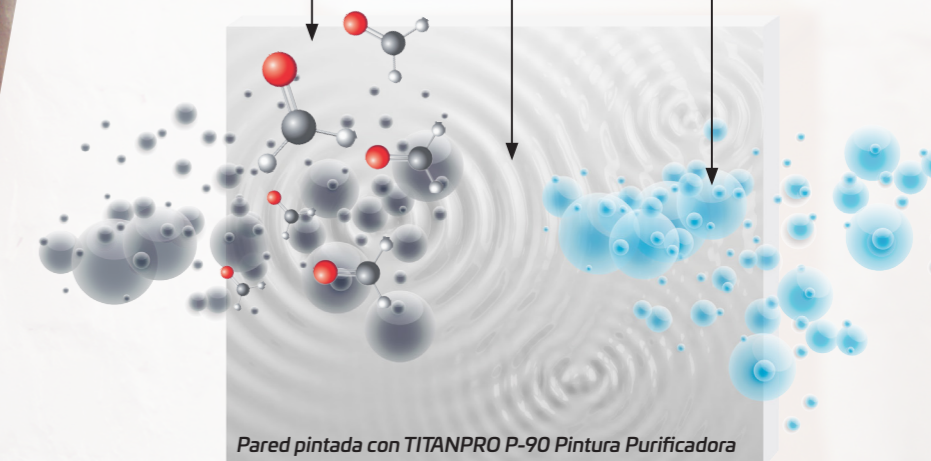

Su innovadora tecnología, reacciona con el formaldehído a nivel molecular. Lo **CAPTURE** dentro de la pintura y lo **ELIMINA** convirtiéndolo en un producto inocuo para acabar **PURIFICANDO** el aire. De esta forma, se reduce de forma rápida y significativa la cantidad de formaldehído presente en el aire interior y mejora la salud y la calidad de vida de las personas que lo respiran.

Su acción inmediata elimina el **Formaldehído** y otros gases tóxicos que desprenden ventanas, tapicerías, productos de limpieza, muebles, paredes y suelos. La eficacia de la Pintura TITANPRO P-90 es continua y constante en el tiempo. ¡Aplica TITANPRO P-90 Pintura Purificadora y olvídate del formaldehído para siempre!

✓ GRAN EFICACIA DEPURADORA

98%

Pared pintada con TITANPRO P-90 Pintura Purificadora

✓ ACCIÓN INMEDIATA EN

24h